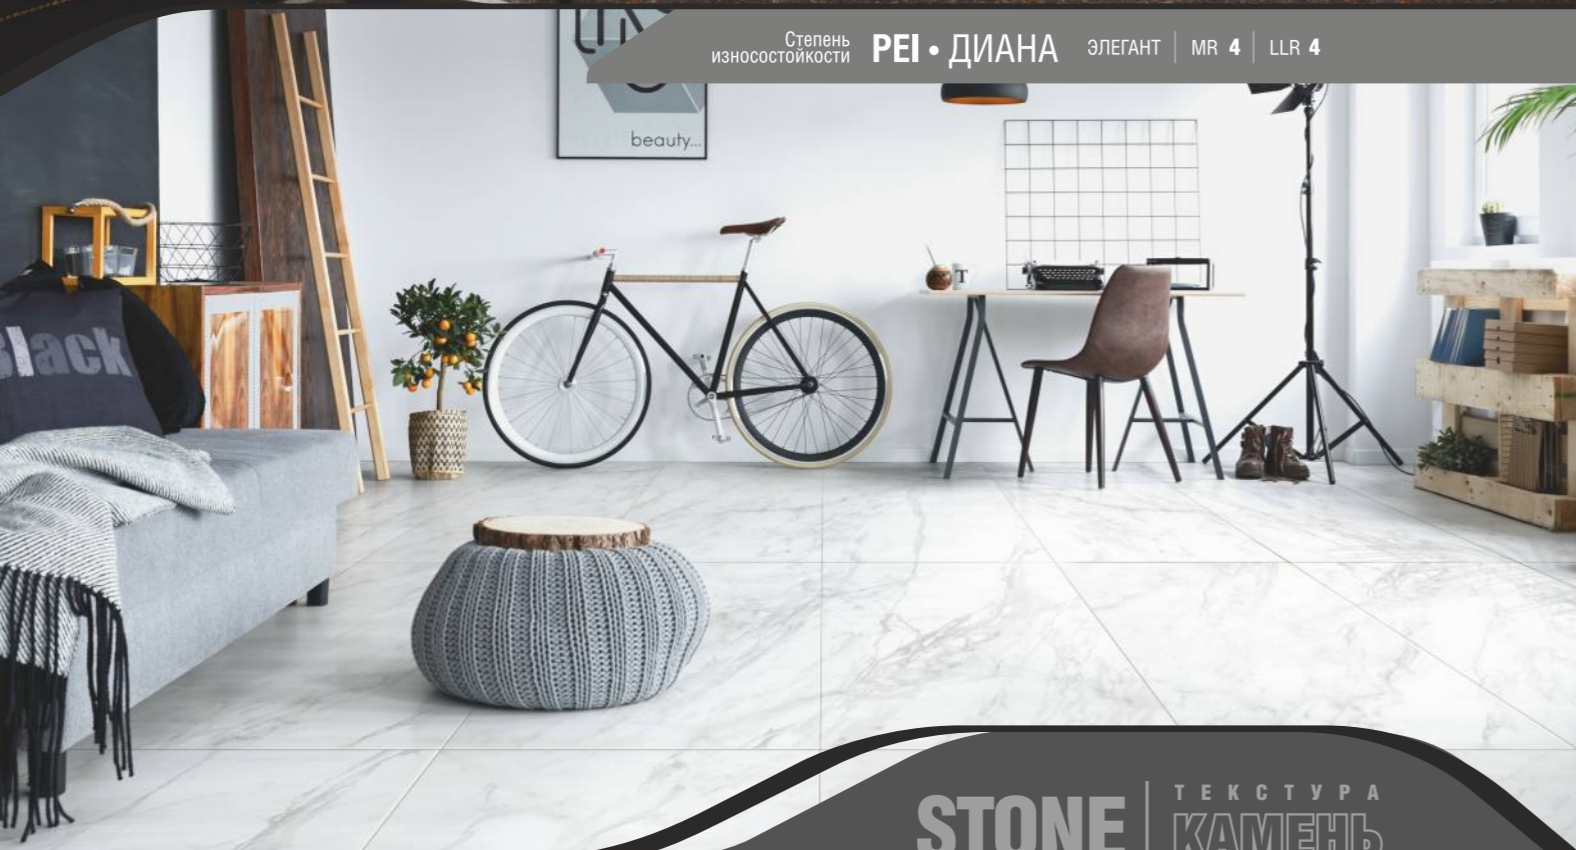

КАТРИН | CATRINE

КАТРИН Черный / CATRINE Black 1200x600 - LLR, MR / 600x600 - LLR, MR

3 лица

 Легкое лапатирование LLR

 Матовая поверхность MR

ДИАНА | DIANA

ДИАНА Элегантный / DIANA Elegant 1200x600 - LLR✓, MR✓ / 600x600 - LLR✓, MR✓