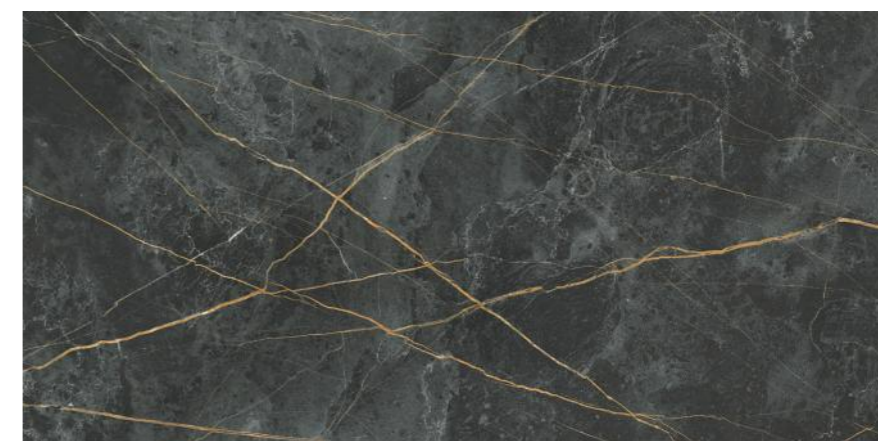

САНДРА Черно-оливковый / SANDRA Black 1200x600 - LLR ✓, MR ✓ / 600x600 - LLR ✓, MR ✓

8 лиц