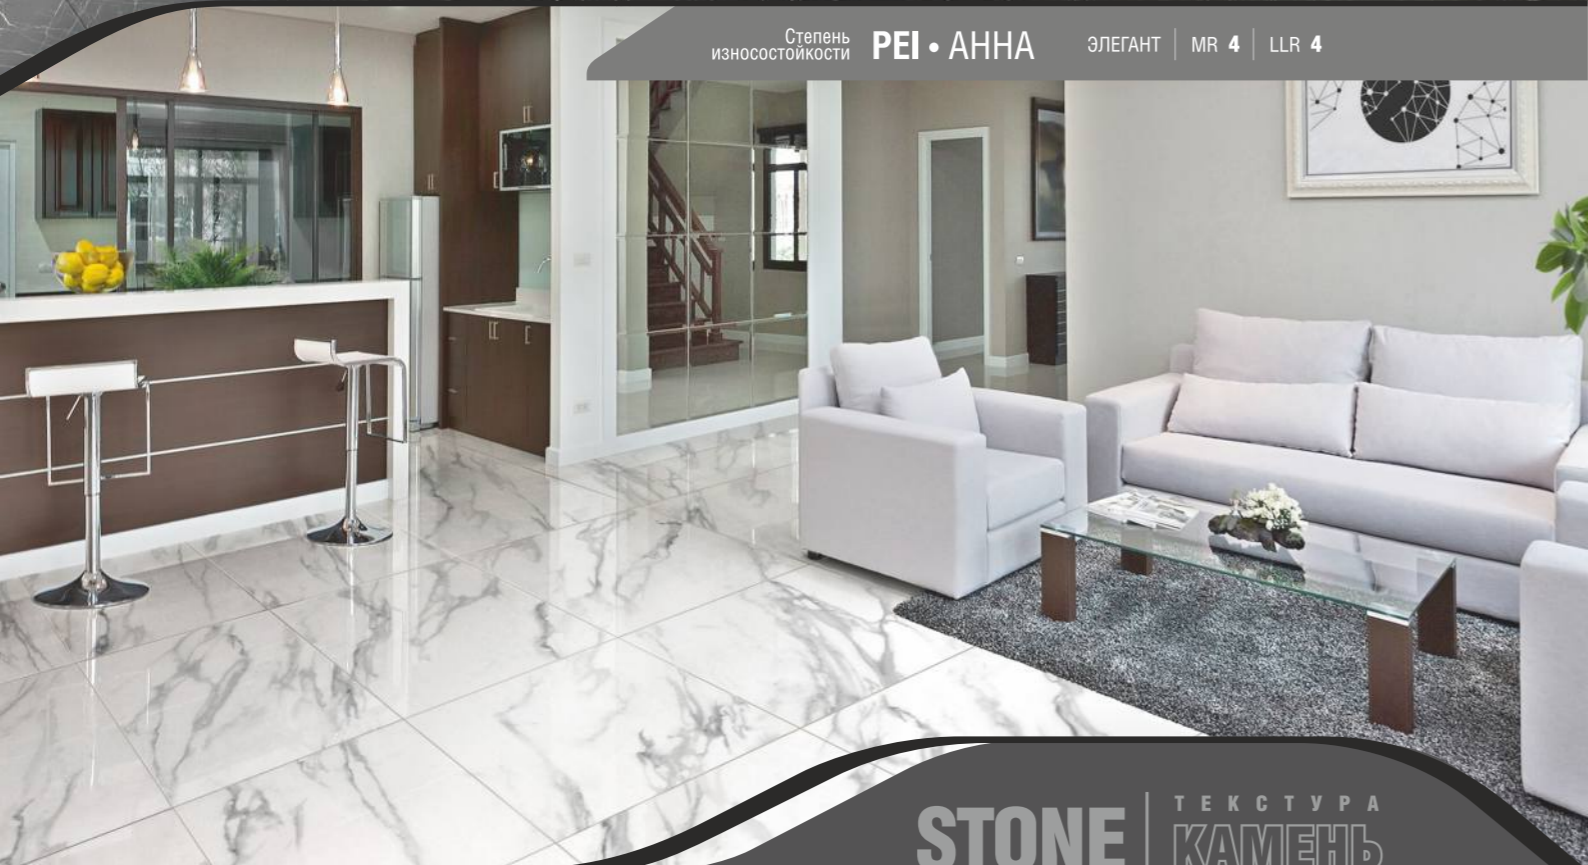

ПЬЕТРА | PIETRA

Матовая поверхность MR

12 лиц

АННА | ANNA

Матовая поверхность MR

Легкое лапатирование LLR

7 лиц

STONE | ТЕКСТУРА КАМЕНЬ